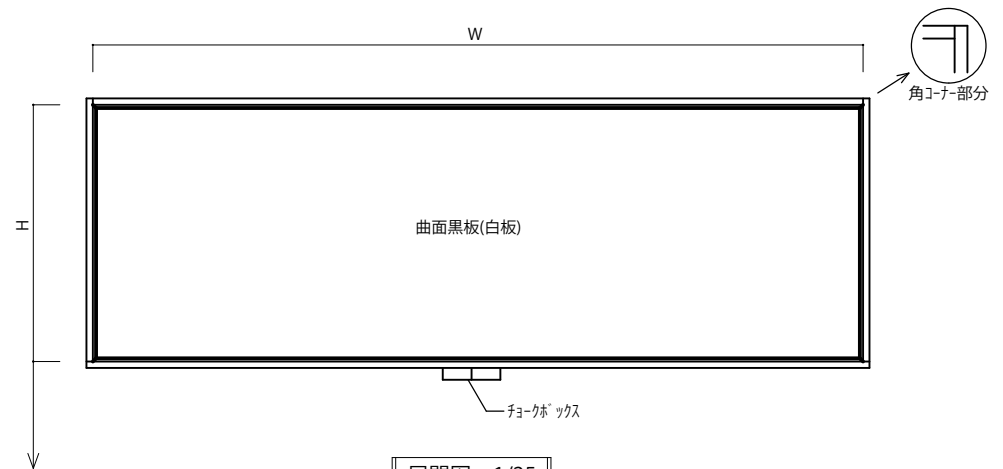

断面図 1/3

黑板W	A	B	C	D
3,600	155	65	120	210
4,500	180	65	120	235
5,400	200	65	120	255
7,200	240	65	120	295

断面図 1/3

展開図 1/25